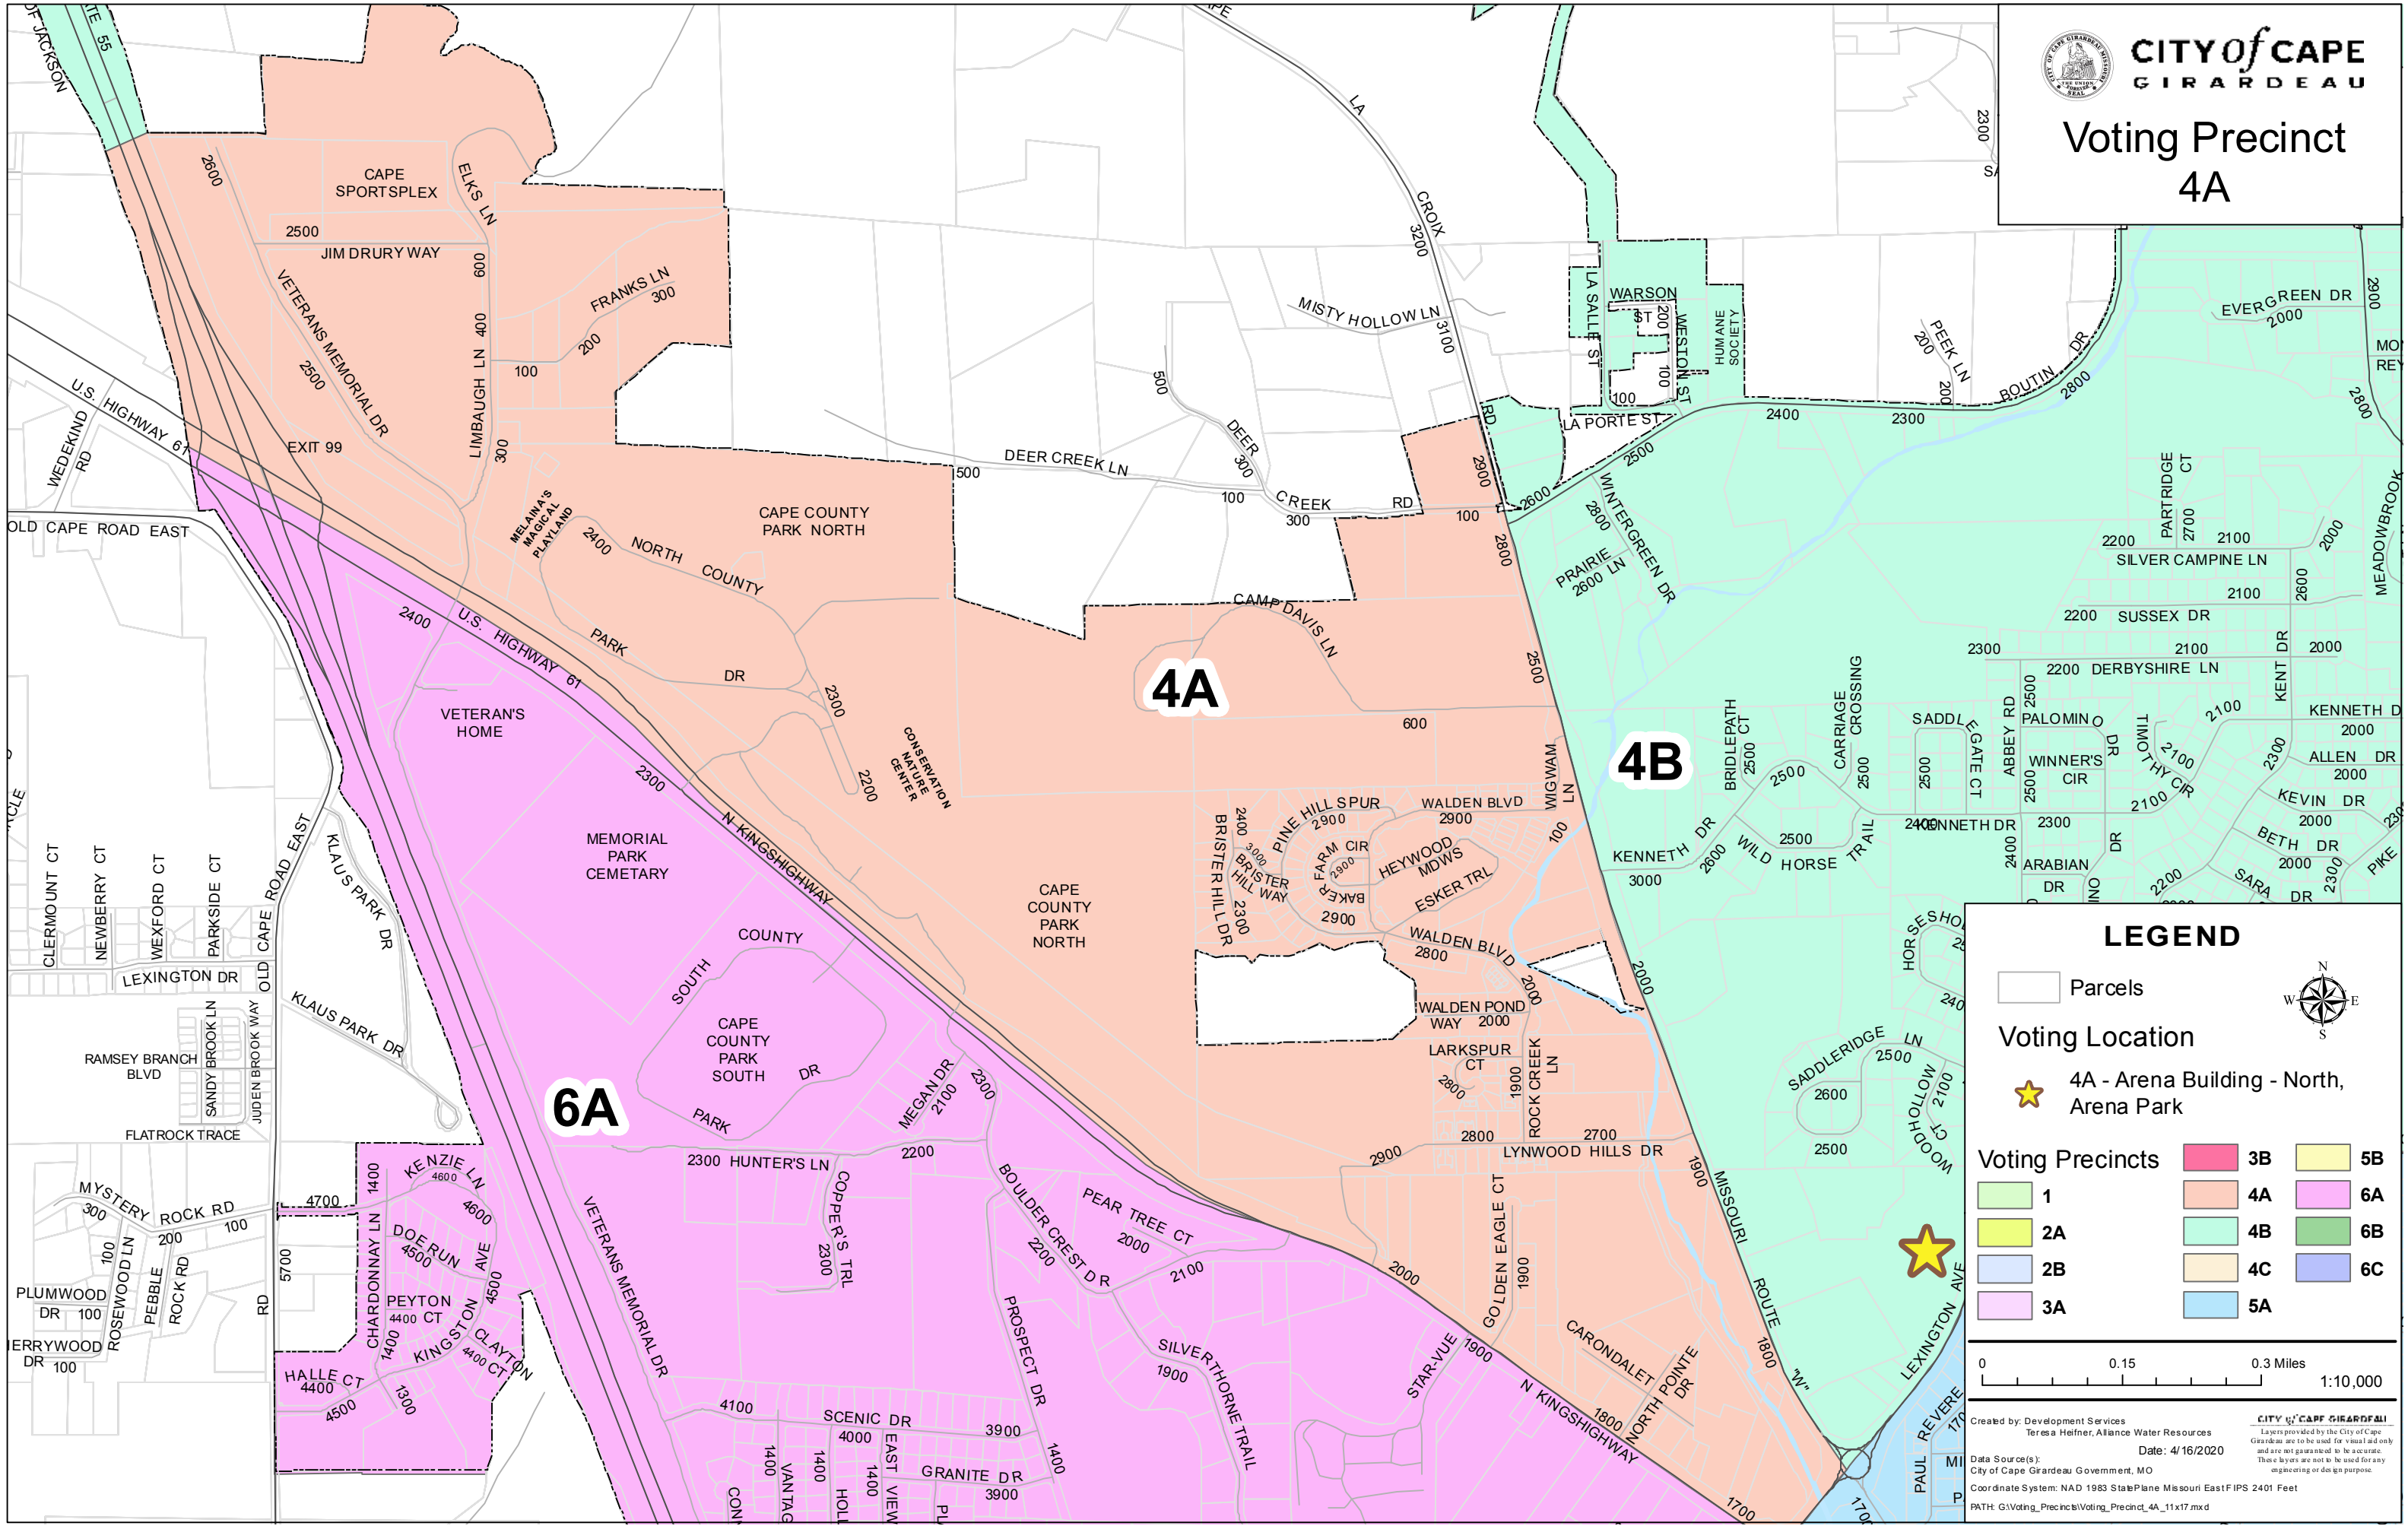

Voting Precinct 4A

LEGEND

- Parcels
- Voting Location
 - 4A - Arena Building - North, Arena Park
- Voting Precincts

1	2A	2B	2C	2D	2E	2F	2G	2H	2I	2J	2K	2L	2M	2N	2O	2P	2Q	2R	2S	2T	2U	2V	2W	2X	2Y	2Z	3A	3B	3C	3D	3E	3F	3G	3H	3I	3J	3K	3L	3M	3N	3O	3P	3Q	3R	3S	3T	3U	3V	3W	3X	3Y	3Z	4A	4B	4C	4D	4E	4F	4G	4H	4I	4J	4K	4L	4M	4N	4O	4P	4Q	4R	4S	4T	4U	4V	4W	4X	4Y	4Z	5A	5B	5C	5D	5E	5F	5G	5H	5I	5J	5K	5L	5M	5N	5O	5P	5Q	5R	5S	5T	5U	5V	5W	5X	5Y	5Z	6A	6B	6C
---	----	----	----	----	----	----	----	----	----	----	----	----	----	----	----	----	----	----	----	----	----	----	----	----	----	----	----	----	----	----	----	----	----	----	----	----	----	----	----	----	----	----	----	----	----	----	----	----	----	----	----	----	----	----	----	----	----	----	----	----	----	----	----	----	----	----	----	----	----	----	----	----	----	----	----	----	----	----	----	----	----	----	----	----	----	----	----	----	----	----	----	----	----	----	----	----	----	----	----	----	----	----	----	----	----	----	----